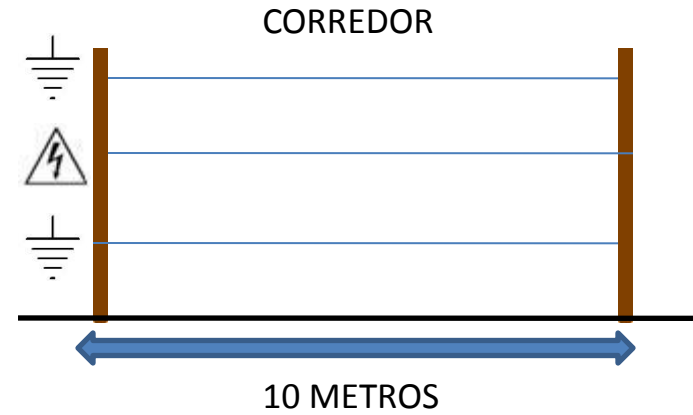

DISTANCIA ENTRE OS POSTES

DEON[®]

CERCAS ELÉTRICAS

AV TAMANDARÉ 3680, VILA DALILA
CAMPO GRANDE – MS - BRASIL

DISTANCIA ENTRE OS POSTES

Choque

Neutro

DISTANCIA ENTRE OS POSTES

- 01 – Vaqueiro 30km 127v
- 03 – hastes aterramento galv 2mt
- 33 – isolador roldana
- 01 – isolador castanha
- 01 - catraca com isolador castanha

-  Choque
-  Neutro
-  Roldana
-  Castanha
-  Catraca c/ Castanha