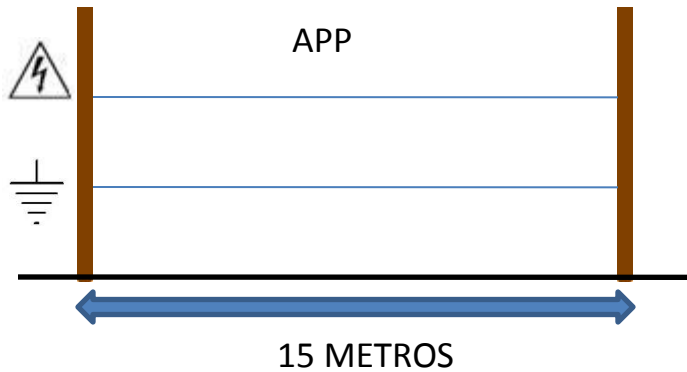

DISTANCIA ENTRE OS POSTES

DEON[®]

CERCAS ELÉTRICAS

AV TAMANDARÉ 3680, VILA DALILA
CAMPO GRANDE – MS - BRASIL

DISTANCIA ENTRE OS POSTES

Choque

Neutro

DISTANCIA ENTRE OS POSTES

- 01 – Vaqueiro 30km 127v
- 03 – hastes aterramento galv 2mt
- 33 – isolador roldana
- 01 – isolador castanha
- 01 - catraca com isolador castanha

-  Choque
-  Neutro
-  Roldana
-  Castanha
-  Catraca c/ Castanha