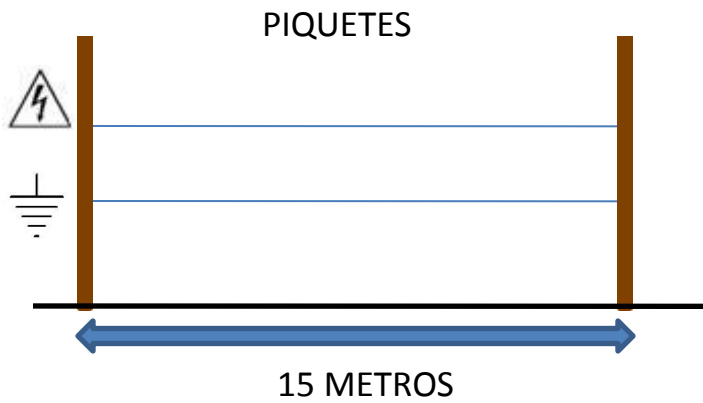

DISTANCIA ENTRE OS POSTES

DEON[®]

CERCAS ELÉTRICAS

AV TAMANDARÉ 3680, VILA DALILA
CAMPO GRANDE – MS - BRASIL

DISTANCIA ENTRE OS POSTES

Choque

Neutro

DISTANCIA ENTRE OS POSTES

- 01 – Vaqueiro 30km 127v
- 03 – hastes aterramento galv 2mt
- 33 – isolador roldana
- 01 – isolador castanha
- 01 - catraca com isolador castanha

-  Choque
-  Neutro
-  Roldana
-  Castanha
-  Catraca c/ Castanha