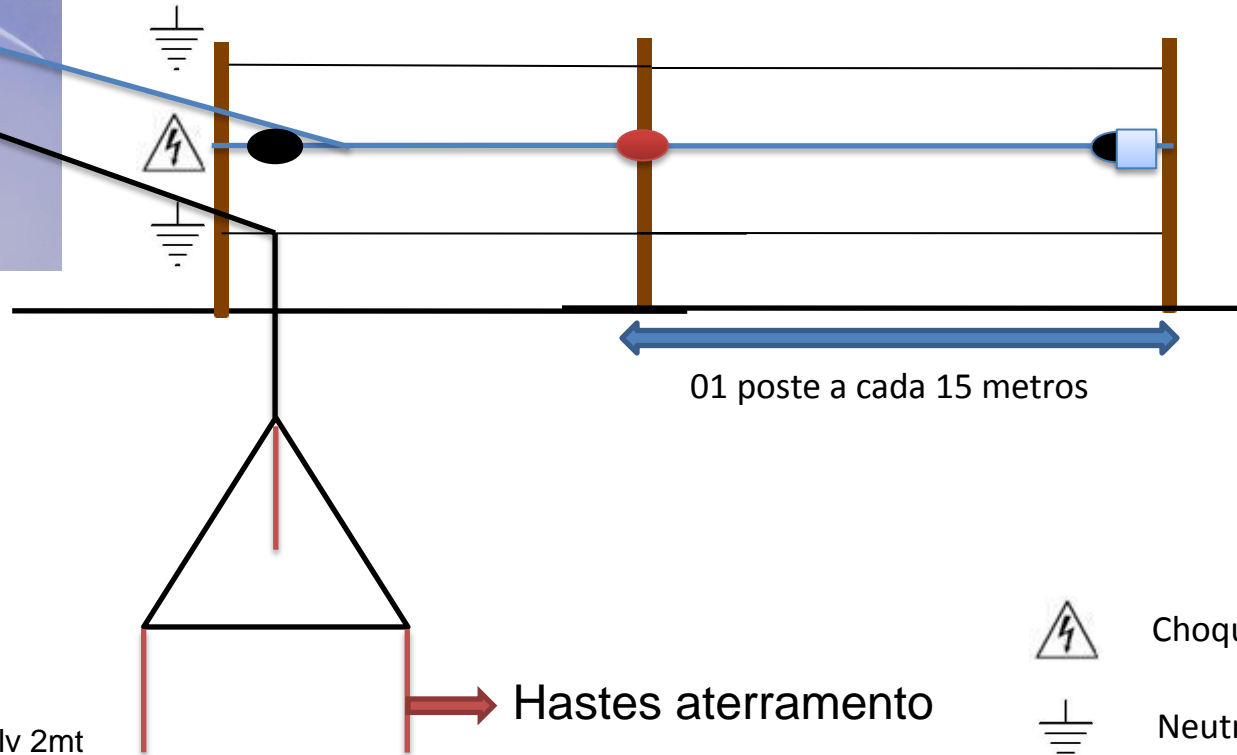

DISTANCIA ENTRE OS POSTES

DEON[®]

CERCAS ELÉTRICAS

AV TAMANDARÉ 3680, VILA DALILA
CAMPO GRANDE – MS - BRASIL

DISTANCIA ENTRE OS POSTES

Choque

Neutro

DISTANCIA ENTRE OS POSTES

- 01 – Vaqueiro 30km 127v
- 03 – hastes aterramento galv 2mt
- 33 – isolador roldana
- 01 – isolador castanha
- 01 - catraca com isolador castanha

-  Choque
-  Neutro
-  Roldana
-  Castanha
-  Catraca c/ Castanha