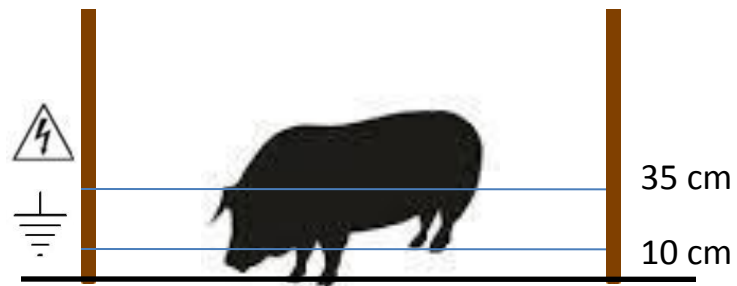

EXCELÊNCIA EM CERCAS ELÉTRICAS

DEON[®]

CERCAS ELÉTRICAS

**AV TAMANDARÉ 3680, VILA DALILA
CAMPO GRANDE MS BRASIL**

ALTURA DA CERCA ELÉTRICA RURAL

 Choque

 Neutro

67 9 8121-1728