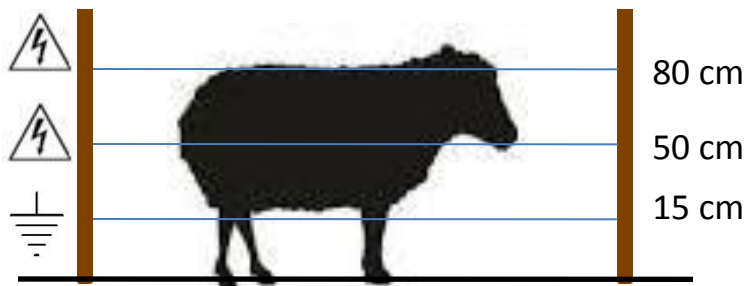

EXCELÊNCIA EM CERCAS ELÉTRICAS

DEON[®]

CERCAS ELÉTRICAS

**AV TAMANDARÉ 3680, VILA DALILA
CAMPO GRANDE MS BRASIL**

ALTURA DA CERCA ELÉTRICA RURAL

 Choque

 Neutro

67 9 8121-1728