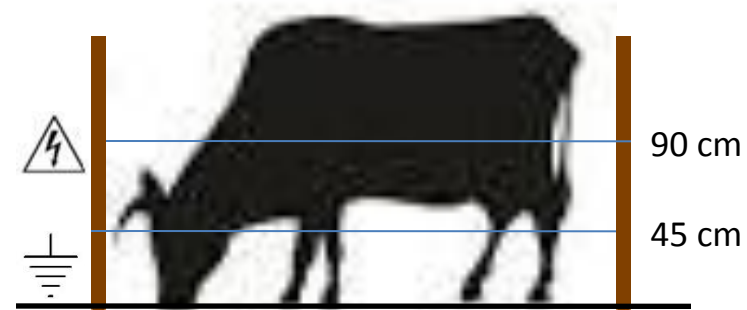

EXCELÊNCIA EM CERCAS ELÉTRICAS

DEON[®]

CERCAS ELÉTRICAS

**AV TAMANDARÉ 3680, VILA DALILA
CAMPO GRANDE MS BRASIL**

ALTURA DA CERCA ELÉTRICA RURAL

 Choque

 Neutro

67 9 8121-1728